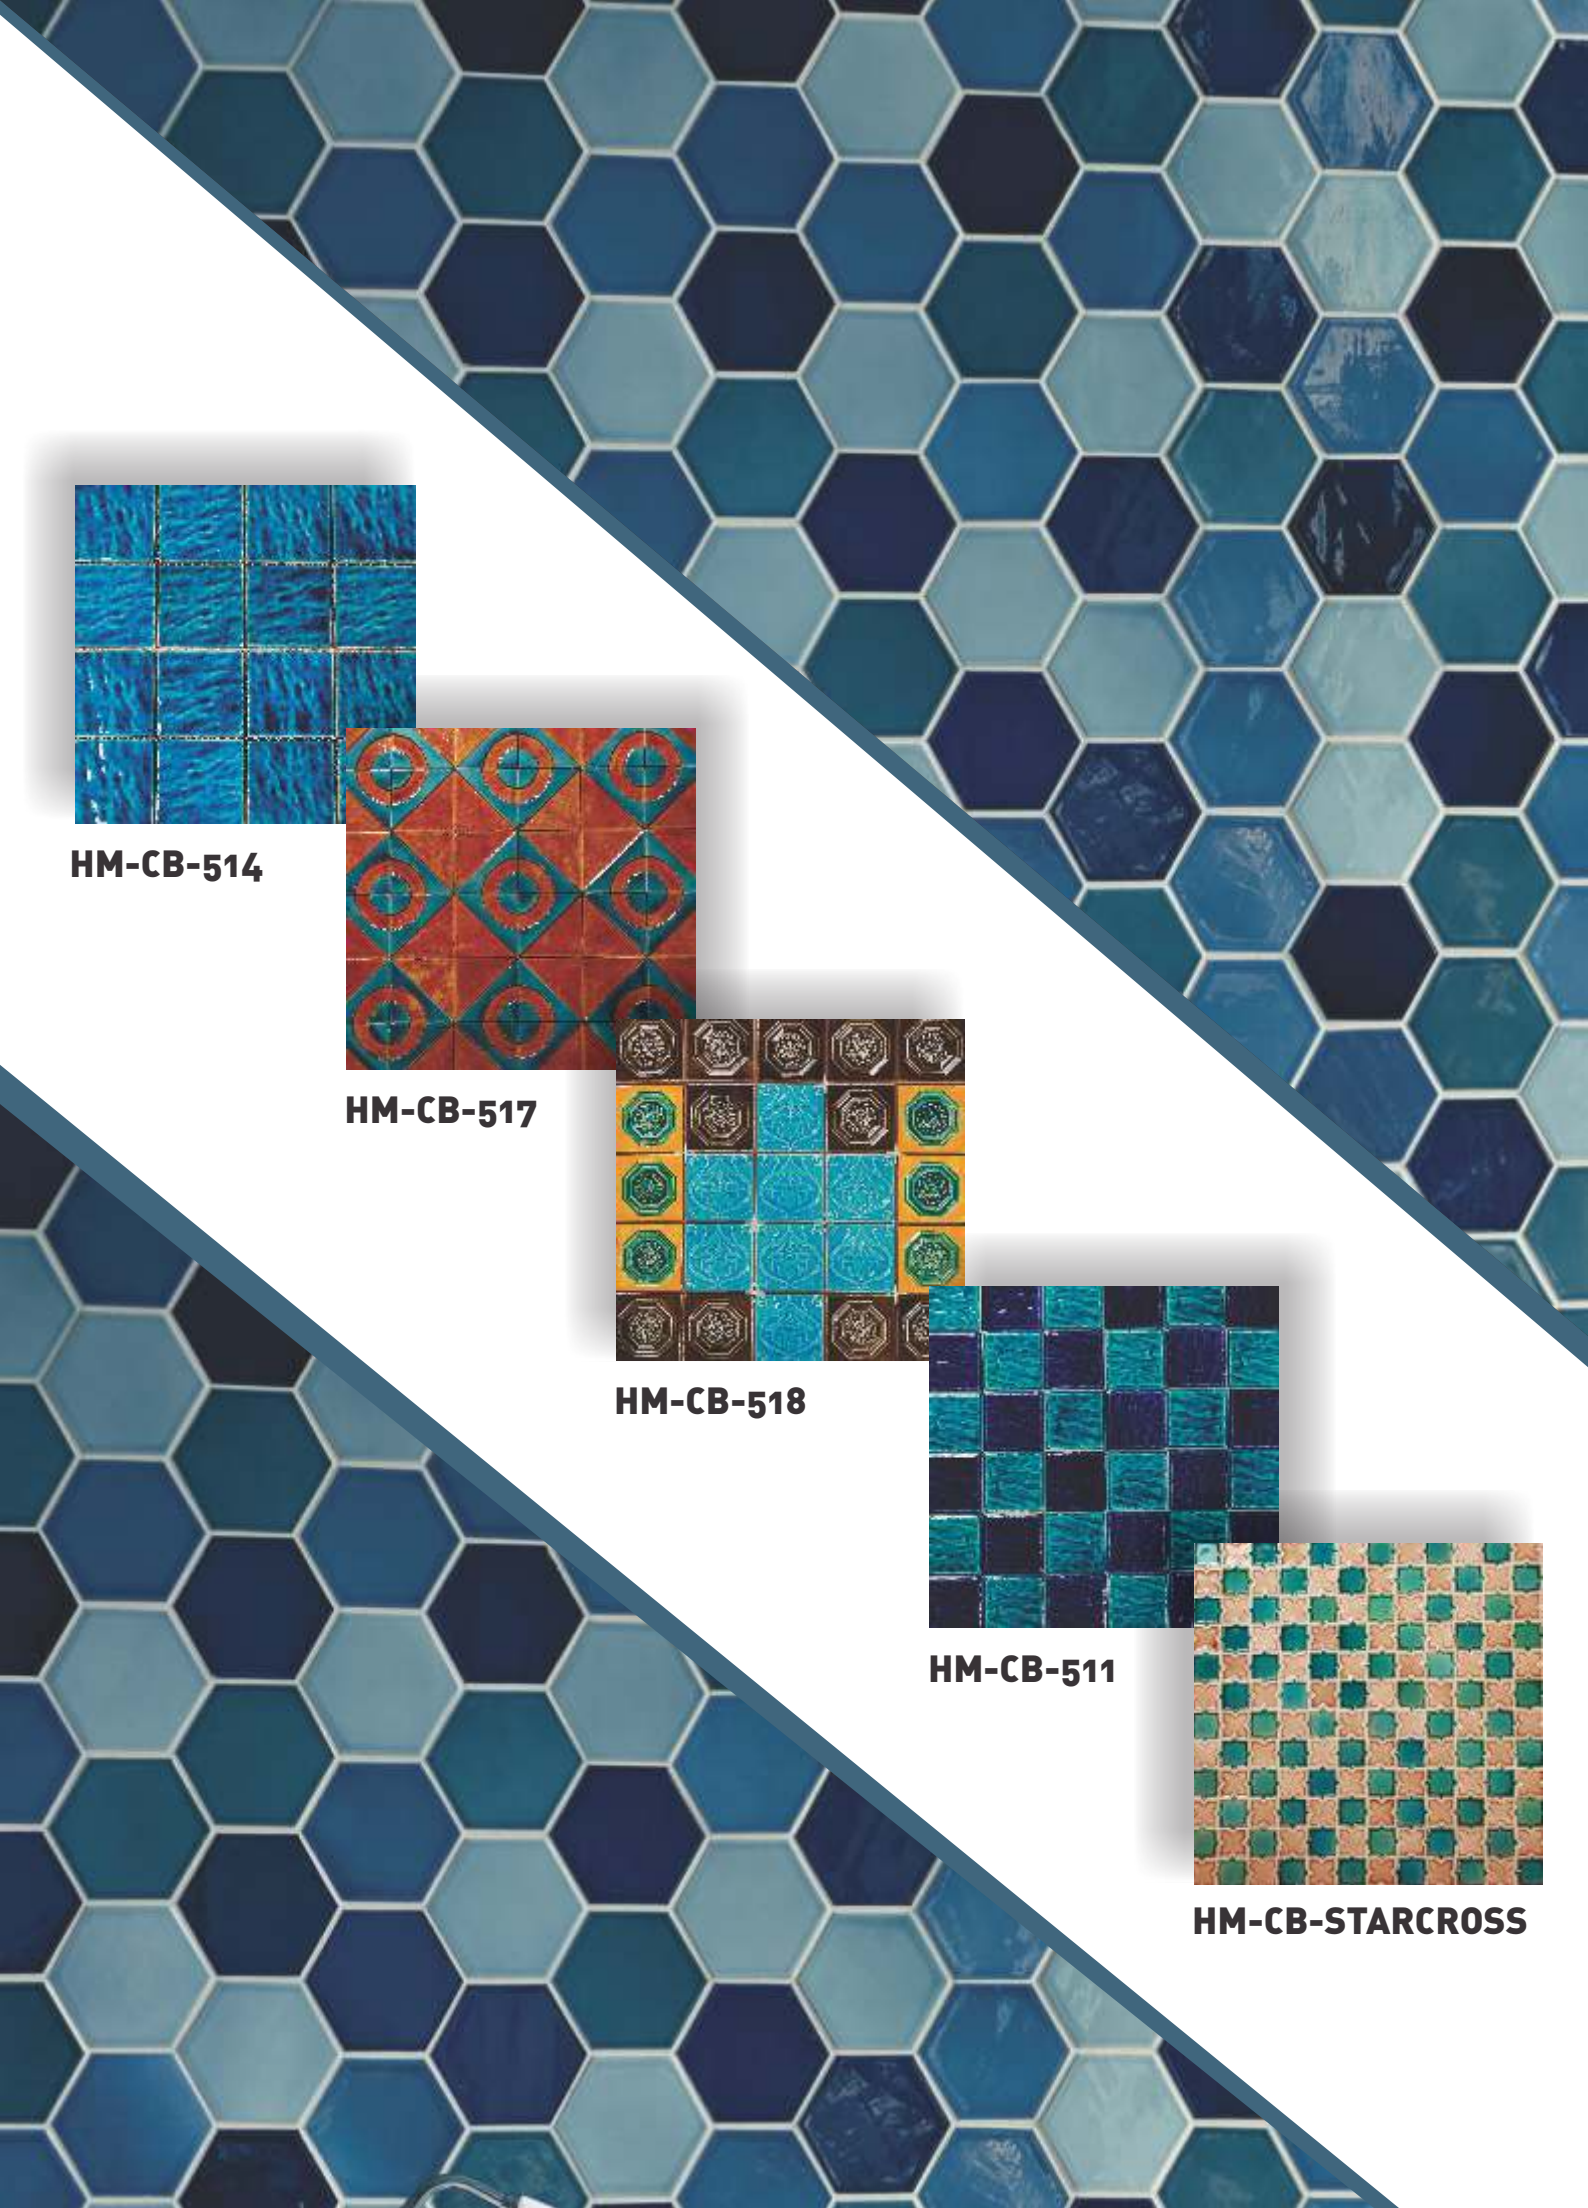

**HM-CB  
-FISHSCALE**

**HM-CB  
-FISHSCALE  
BIG**

**HM-CB  
-FISHSCALE  
BIG - GOLD**

**HM-CB-HEXA**

**HM-CB  
-LALTERN-  
BIG**

**HM-CB-LALTERN  
-GOLD**

**HM-CB  
-STARCROSS  
-BIG**

**HM-CB-520**

**HM-CB-514**

**HM-CB-517**

**HM-CB-518**

**HM-CB-511**

**HM-CB-STARCROSS**

# CERAMIC JALI

**TJ-CB-100**

**CJ-CB-104**

**CJ-CB-102-Blue**

**CJ-CB-103-Blue**

**Available In 12 Stunning Colours**