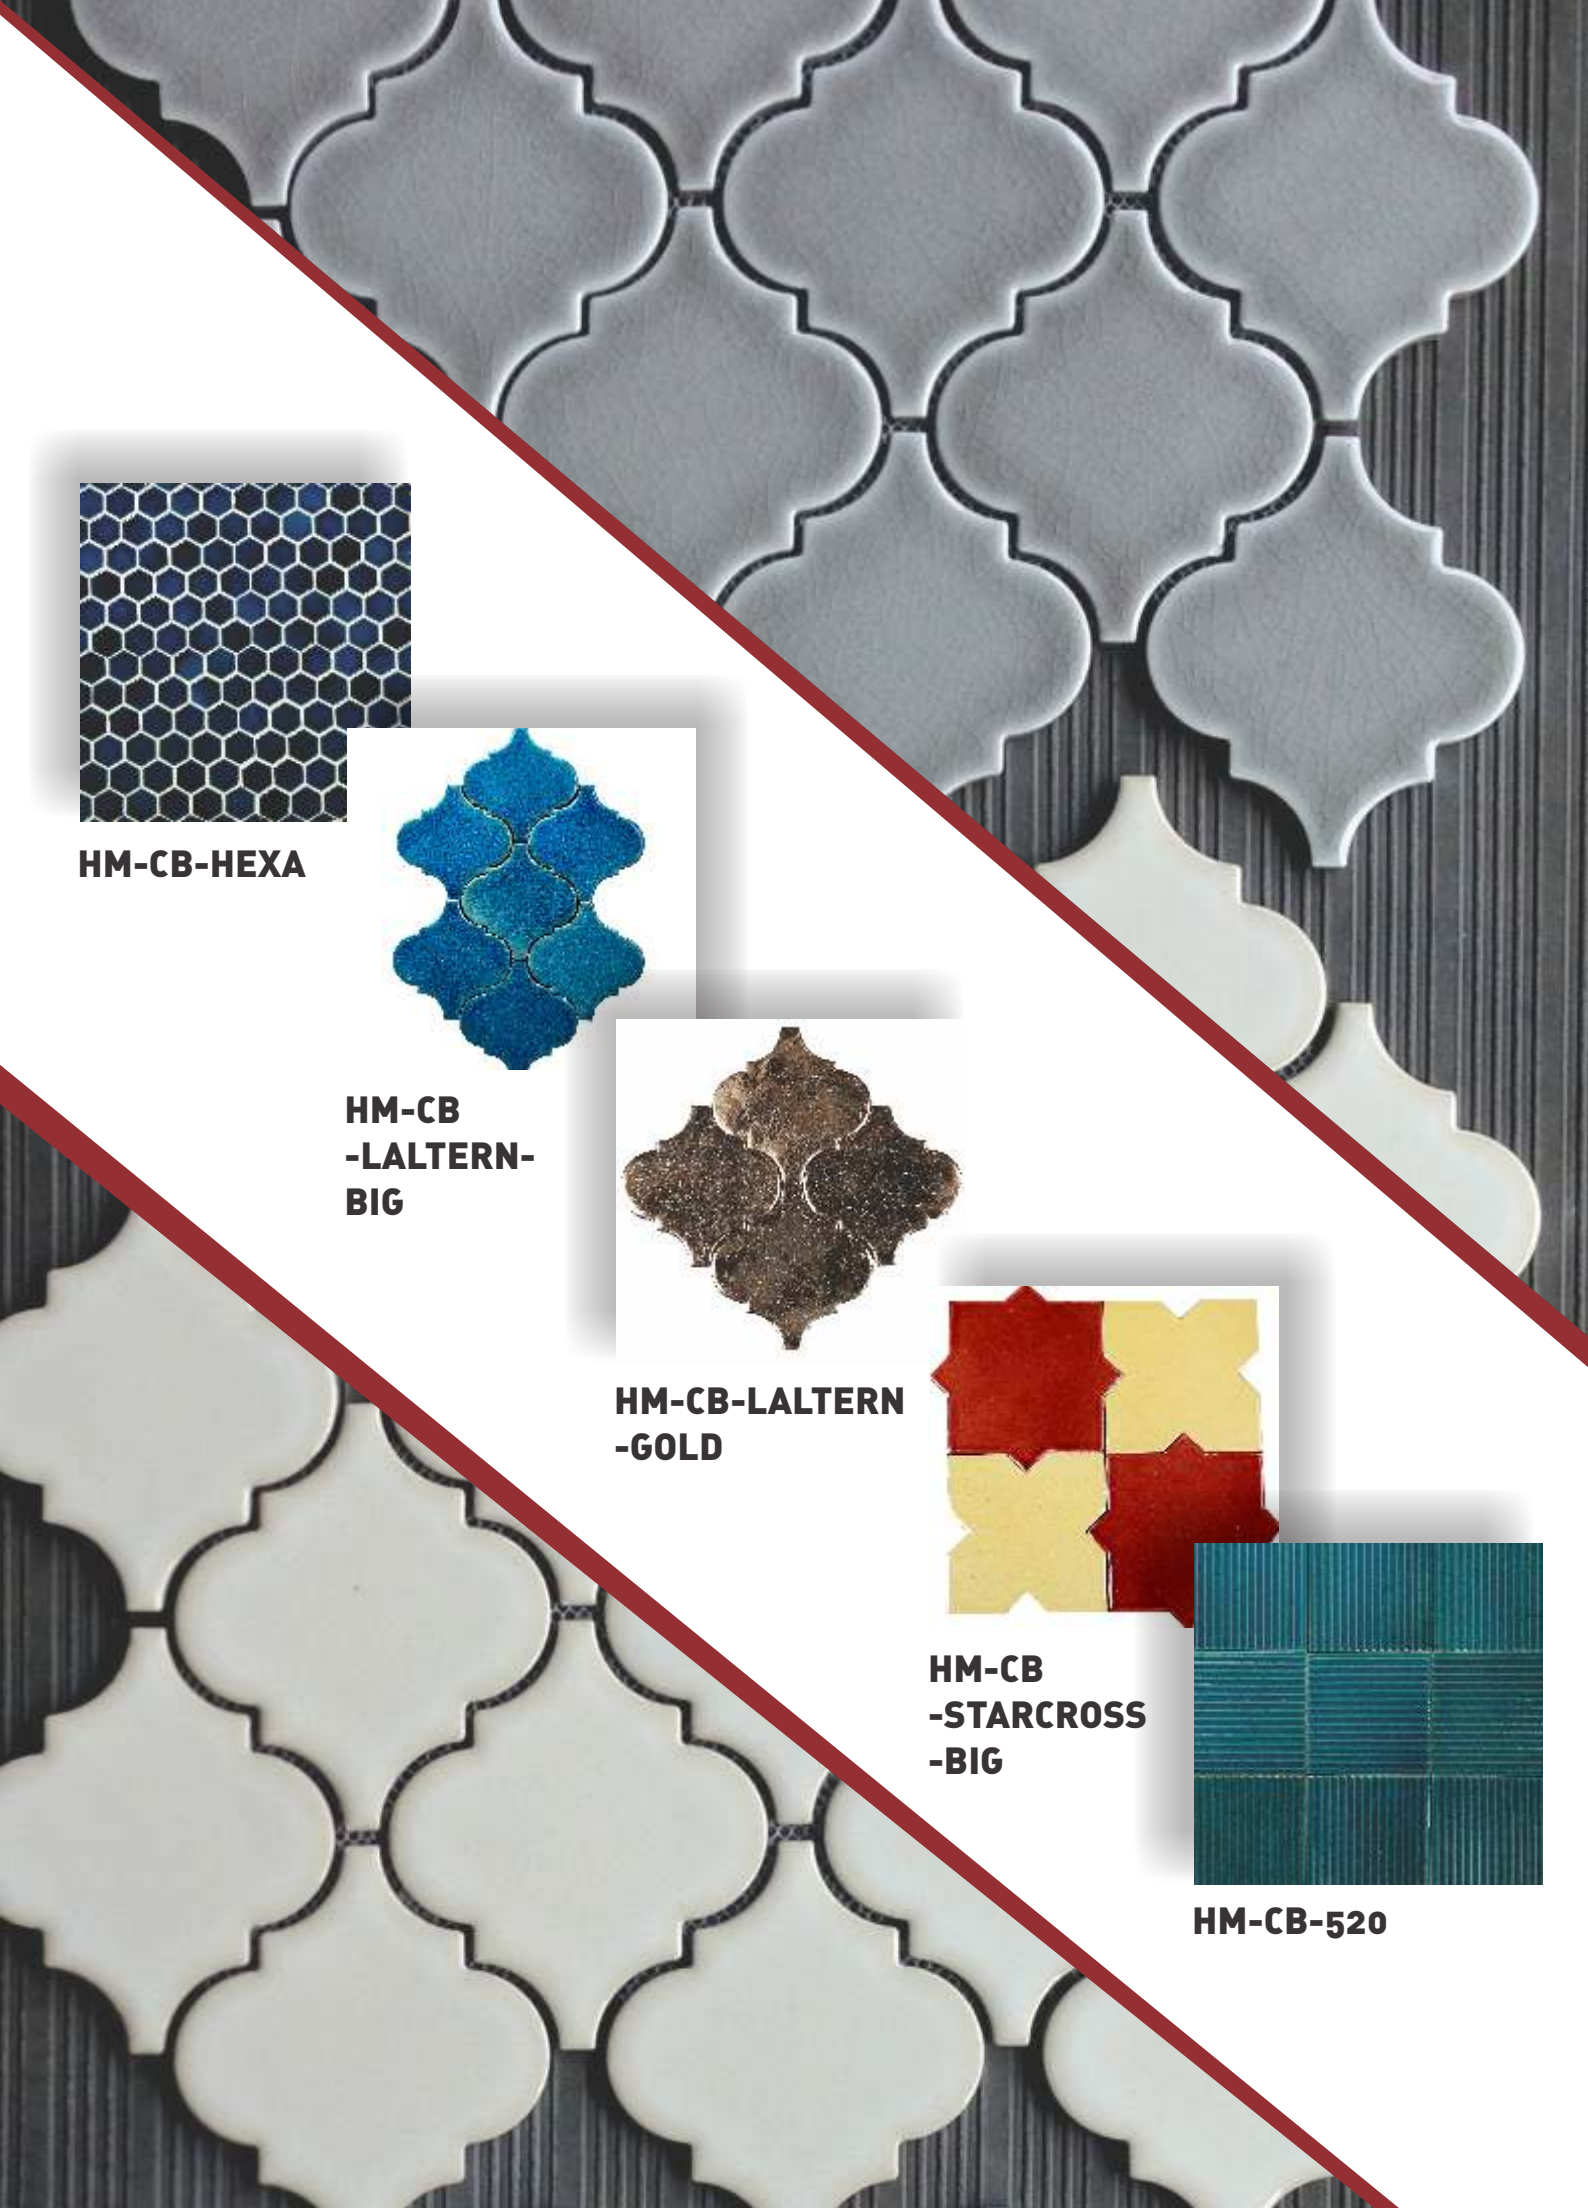

**HM-CB  
-FISHSCALE**

**HM-CB  
-FISHSCALE  
BIG**

**HM-CB  
-FISHSCALE  
BIG - GOLD**

**HM-CB-HEXA**

**HM-CB  
-LALTERN-  
BIG**

**HM-CB-LALTERN  
-GOLD**

**HM-CB  
-STARCROSS  
-BIG**

**HM-CB-520**

**HM-CB-514**

**HM-CB-517**

**HM-CB-518**

**HM-CB-511**

**HM-CB-STARCROSS**

# CERAMIC JALI

**TJ-CB-100**

**CJ-CB-104**

**CJ-CB-102-Blue**

**CJ-CB-103-Blue**

**Available In 12 Stunning Colours**